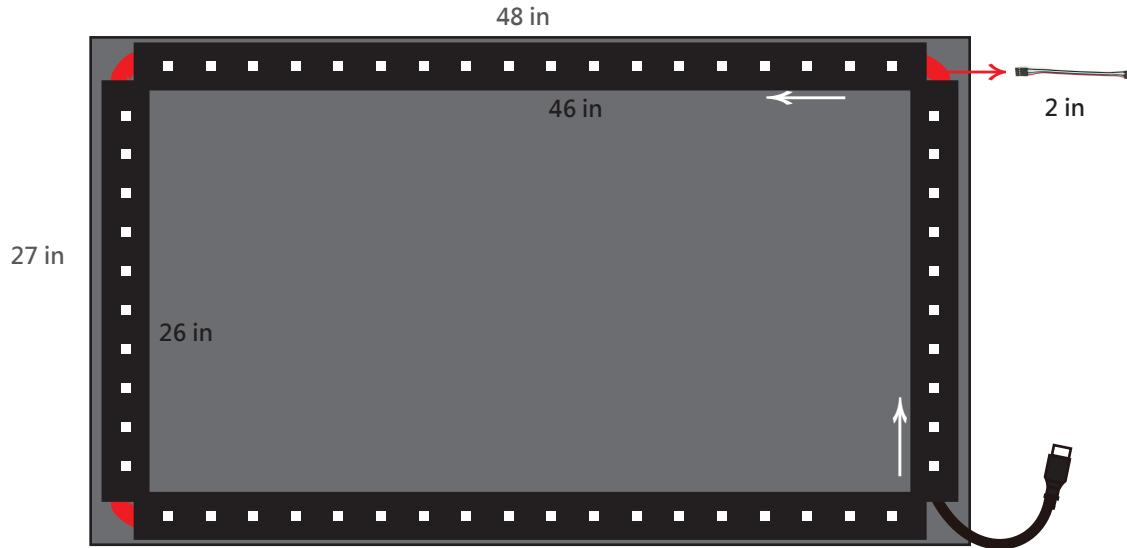

DEMO TV 55" 48*27 in

TV size"	width(in)	height(in)	LED width	LED height	LED gap(in)	cable(in)
85	74	42	61	33	3.1	9.8
82	72	41	61	33	3.1	7.9
80	70	39	61	33	3.1	7.9
75	65	37	61	33	3.1	3.9
70	61	34	61	33	3.1	2.0
65	57	32	52	30	2.8	3.9
60	52	30	52	30	2.8	2.0
55	48	27	46	26	2.4	2.0
50	44	24	31	18	1.6	9.8
49	43	24	31	18	1.6	7.9
48	42	24	31	18	1.6	7.9
43	37	20	31	18	1.6	3.9
40	35	20	31	18	1.6	3.9
38	33	19	31	18	1.6	2.0
35	31	17	24	13	1.2	5.9
34	33	15	24	13	1.2	5.9
32	28	16	24	13	1.2	3.9
29	25	14	24	13	1.2	2.0
28	24	14	24	13	1.2	2.0
27	24	13	24	13	1.2	2.0
25	22	13	16	9	0.8	5.9
24	22	13	16	9	0.8	5.9
23	20	11	16	9	0.8	3.9
22	19	11	16	9	0.8	3.9
21	19	10	16	9	0.8	2.0

LED GAP	corner (in)											
			5		10		15		20		25	
	width(in)	height(in)	width(in)	height(in)	width(in)	height(in)	width(in)	height(in)	width(in)	height(in)	width(in)	height(in)
3.1	61	33	63	35	65	37	67	39	69	41	70	43
2.8	52	30	54	32	56	34	58	36	60	38	62	40
2.4	46	26	48	28	50	30	52	32	54	34	56	36
1.6	31	18	33	20	35	22	37	24	39	26	41	28
1.2	24	13	26	15	28	17	30	19	31	21	33	23
0.8	16	9	18	11	20	13	22	15	24	17	26	19